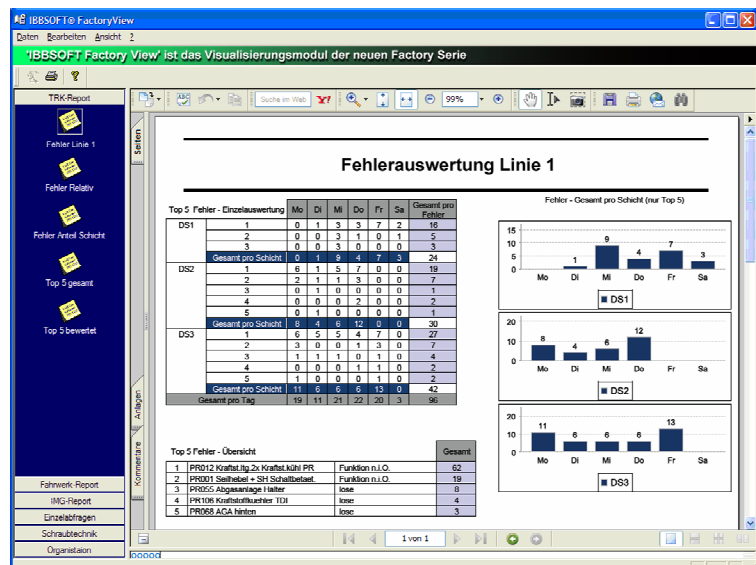

## Umfangreicher Dokumentenbetrachter

Aussagekräftige Informationen einem breiten Anwenderkreis verfügbar zu machen, ist eine der größten Herausforderungen für die Industrie.

IBBSOFT® Factory View wurde konzipiert, um Berichte (z.B. mit Data2XML generiert) zu publizieren und zu verteilen.

PDF-Dateien mit Chart-Grafiken können genauso dargestellt werden, wie Excel, Word oder Powerpoint-Dateien.

Unsere Mitarbeiter erarbeiten die für Ihr Unternehmen passende Lösung nach Ihren Vorgaben.

Fordern Sie weitere Informationen zu **IBBSOFT® Factory View** direkt an.

## IBBSOFT® Factory View

- Zusammenstellen und Anzeige von Dokumenten
- Anzeigemodul zum Reportdesigner und -scheduler **Data2Xml**
- Zum Einsatz an Teamführerarbeitsplätzen
- Oberfläche für Touchscreen prädestiniert